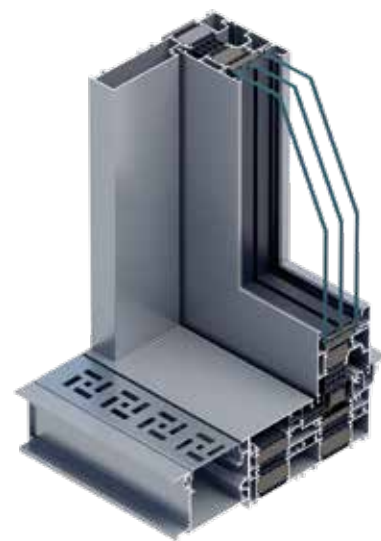

LET'S BUILD A BETTER FUTURE

Zdvižno-posuvné dvere **MB-82HS**

System MB-82HS je najnovšou generáciou medzi zdvižno-posuvnými dverami ALUPROF. Bol navrhnutý pre maximálnu tepelnú izoláciu, design a úžitkový komfort. Vďaka výbornej teplotechnike spĺňa tie najvyššie nároky, odpovedajúce nízkoenergetickej výstavbe.

Zjednodušená konštrukcia prináša estetický vzhľad a maximum presklenej plochy pre nerušený výhľad. Úplne rovný a zabudovaný rám zaisťuje komfortný prístup bez akýchkoľvek bariér.

Vďaka širokej palete farieb a príslušenstva vr. motorov a dizajnových kľučiek ALUPROF si môžete dopriať vstup na terasu podľa svojich predstáv.

komfortné užívanie

moderný design

vynikajúca teplotechnika

PARAMETRE A VÝHODY

- vynikajúca teplotníka spĺňajúca nízkoenergetické požiadavky
- pevné pole zasklené priamo do rámu - menej profilov, viac svetla v dome
- dorazová guma pod krídlom pre lepšiu tesnosť
- ručné ovládanie alebo na motorický pohon
- unifikované kľučky ALUPROF Classic a Style pre rovnaký vzhľad s ostatnými prvkami v dome
- veľký výber farieb a drevodekorov
- 15 rokov záruka na profiláciu

* - platí pre rozmer 4000×2490 mm. S narastajúcimi rozmermi sa parametre môžu meniť.

** - platí pre referenčný rozmer 1480×2180 mm so sklom U_g 0,5 W/(m²K) s rámčekom Multitech. S narastajúcou plochou konštrukcie a skla sa hodnota U_w zlepšuje.