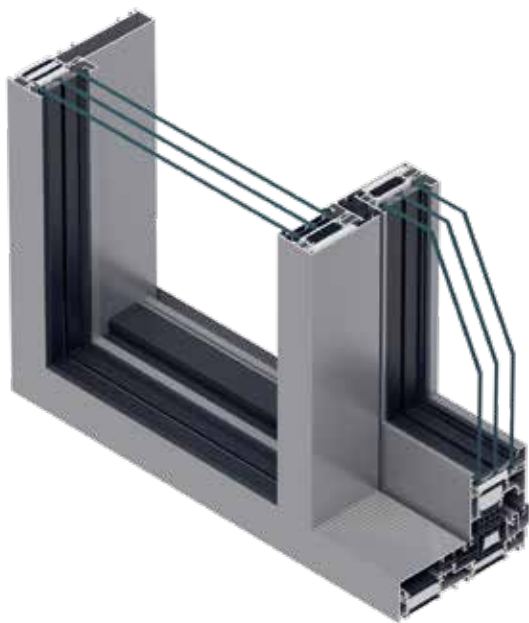

LET'S BUILD A BETTER FUTURE

Zdvižno-posuvné dvere **MB-82HS**

System MB-82HS je najnovšou generáciou medzi zdvižno-posuvnými dverami ALUPROF. Bol navrhnutý pre maximálnu tepelnú izoláciu, design a úžitkový komfort. Vďaka výbornej teplotechnike spĺňa tie najvyššie nároky, odpovedajúce nízkoenergetickej výstavbe.

Zjednodušená konštrukcia prináša estetický vzhľad a maximum presklenej plochy pre nerušený výhľad. Úplne rovný a zabudovaný rám zaisťuje komfortný prístup bez akýchkoľvek bariér.

Vďaka širokej palete farieb a príslušenstva vr. motorov a dizajnových kľučiek ALUPROF si môžete dopriať vstup na terasu podľa svojich predstáv.

komfortné užívanie

moderný design

vynikajúca teplotechnika

PARAMETRE A VÝHODY

- vynikajúca teplotníka spĺňajúca nízkoenergetické požiadavky
- pevné pole zasklené priamo do rámu - menej profilov, viac svetla v dome
- dorazová guma pod krídlom pre lepšiu tesnosť
- ručné ovládanie alebo na motorický pohon
- unifikované kľučky ALUPROF Classic a Style pre rovnaký vzhľad s ostatnými prvkami v dome
- veľký výber farieb a drevodekorov
- 15 rokov záruka na profiláciu

* - platí pre rozmer 4000×2490 mm. S narastajúcimi rozmermi sa parametre môžu meniť.

** - platí pre referenčný rozmer 1480×2180 mm so sklom U_g 0,5 W/(m²K) s rámčekom Multitech. S narastajúcou plochou konštrukcie a skla sa hodnota U_w zlepšuje.