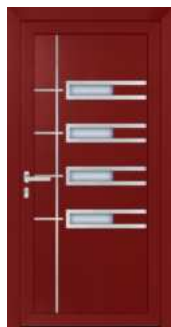

Zuzana EG

Odsazené rámečky Elegance | EG