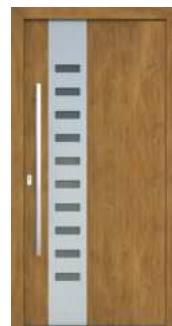

Kira ET

Entry | ET kompozit