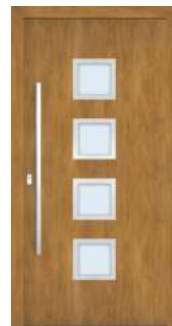

Denisa ET

Entry | ET kompozit