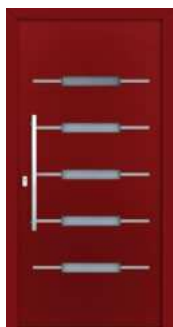

Manon ET

Entry | ET kompozit